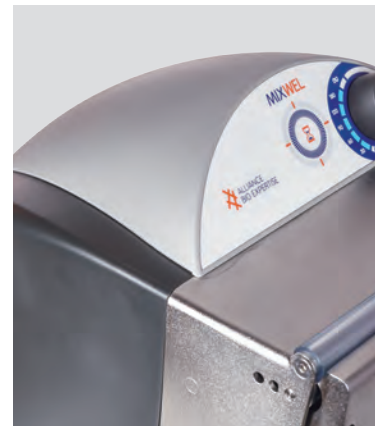

MIXWEL

小鋼炮鐵胃王

靈活輕巧 • 不佔空間 • 70 公斤強力拍打 • 節奏可調整

不銹鋼製造 (AISI 304)

小巧迷你，工作檯、
生物安全櫃，空間不
佔用。

低噪音、低振動，破碎
時極高的穩定性。

體積輕巧方便攜帶，
僅 14 公斤，業界最輕。

70 公斤強力拍打，可
調整踏板及節奏，優
質均化，世界專利，
業界第一。

適用於各種檢體。

可拆式艙門、腳踏板，
設有防漏槽，清潔容易。

鐵胃袋專用架
MIXW2002

	MIXWEL	MIXWEL ⁺
拍打強度	70 kg 以上	
容量	50 mL 至 400 mL	
噪音	低於 48 db	
拍打器角度調整		✓
速度調整		✓
低振動	✓	✓
可拆式艙門 / 腳踏板	✓	✓
不銹鋼腳踏板	✓	✓
拍打節奏	3 positions	
側漏槽	✓	✓
規格 (寬 x 高 x 長)	220 x 410 x 340 mm	
重量	14Kg	
電壓	100-240v / 50-60 Hz 120W	
保固期限	1 年	
生產地	歐洲	