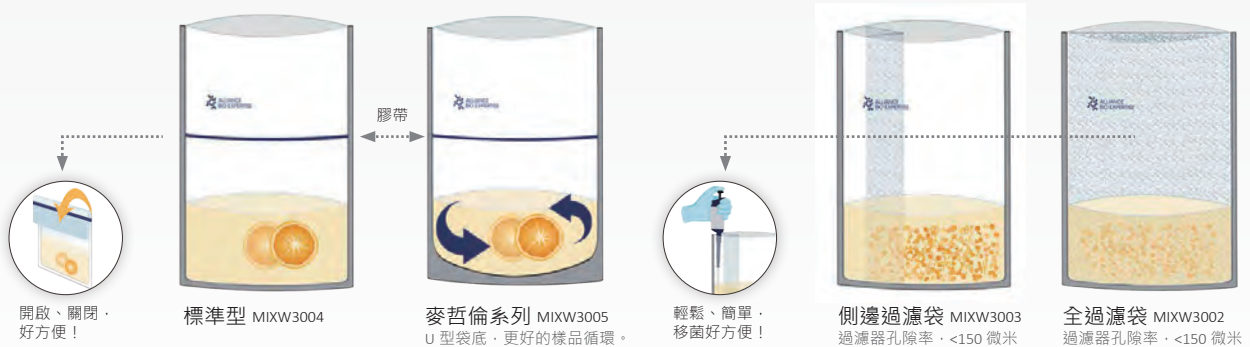

MIXWEL

小鋼炮鐵胃王

靈活輕巧 • 不佔空間 • 70 公斤強力拍打 • 節奏可調整

不銹鋼製造 (AISI 304)

小巧迷你，工作檯、
生物安全櫃，空間不
佔用。

低噪音、低振動，破碎
時極高的穩定性。

體積輕巧方便攜帶，
僅 14 公斤，業界最輕。

70 公斤強力拍打，可
調整踏板及節奏，優
質均化，世界專利，
業界第一。

適用於各種檢體。

可拆式艙門、腳踏板，
設有防漏槽，清潔容易。

鐵胃袋專用架
MIXW2002

	MIXWEL	MIXWEL ⁺
拍打強度	70 kg 以上	
容量	50 mL 至 400 mL	
噪音	低於 48 db	
拍打器角度調整		✓
速度調整		✓
低振動	✓	✓
可拆式艙門 / 腳踏板	✓	✓
不銹鋼腳踏板	✓	✓
拍打節奏	3 positions	
側漏槽	✓	✓
規格 (寬 x 高 x 長)	220 x 410 x 340 mm	
重量	14Kg	
電壓	100-240v / 50-60 Hz 120W	
保固期限	1 年	
生產地	歐洲	

MIXBAGS[®]

均質最優·業界第一! 麥哲倫都說好!

	標準型 MIXW3004	麥哲倫系列 MIXW3005	麥哲倫系列 MIXW3003	全過濾袋 MIXW3002
容量	400ml	400ml	400ml	400ml
材質	聚乙烯 (PE) + 聚酰胺 (PA) (extra resistance)		聚乙烯 (PE)	
過濾	N/A	N/A	Non woven- 過濾器孔隙率 <150µm	
關閉	Bio-Adhesive strip		N/A	N/A
每袋	50 bags	50 bags	50 bags	50 bags
每箱	1000 bags	1000 bags	1500 bags	1500 bags
規格	190 (W) x 300 (H) mm		190 (W) x 300 (H) mm	